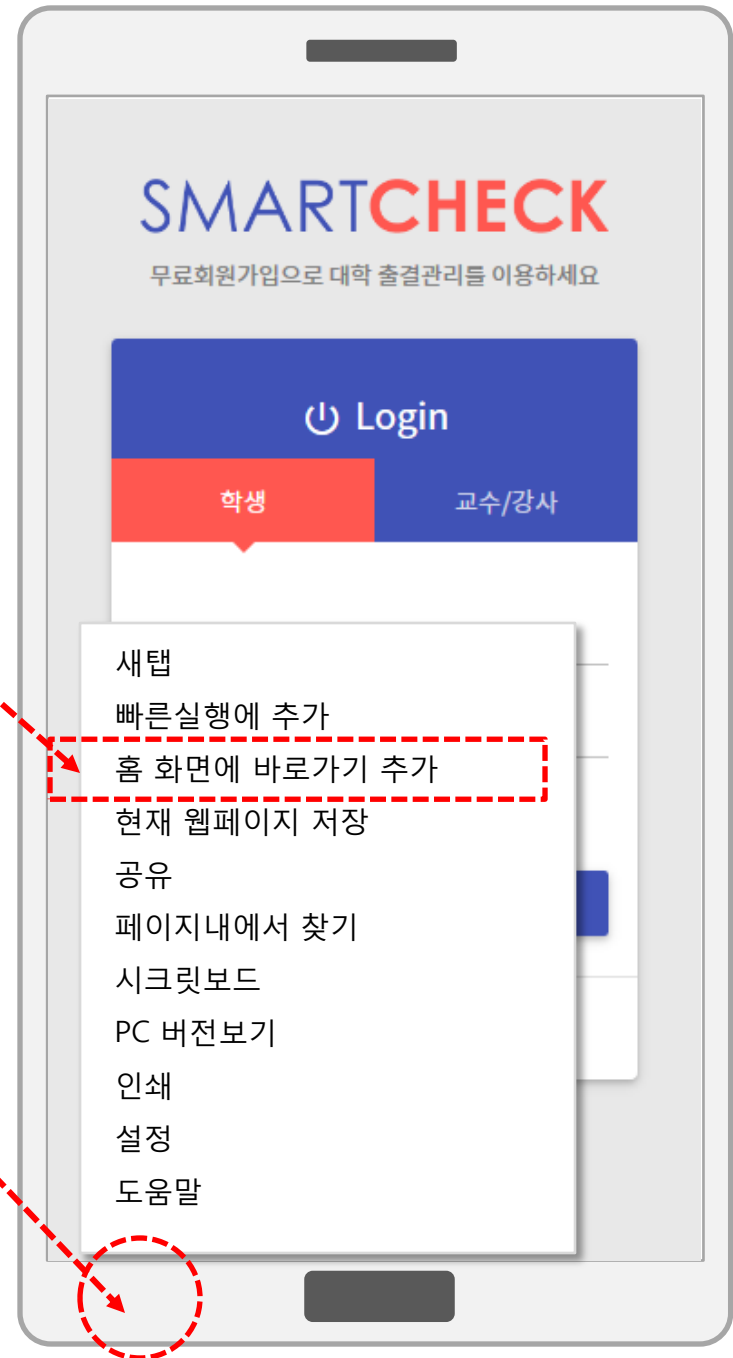

※ 자주 로그인하기 때문에 [자동로그인] 을 체크하고 로그인 하면 다음접속시 자동 로그인이 된다.

The image shows a mobile application interface for 'SMARTCHECK'. At the top, the logo 'SMARTCHECK' is displayed in blue and red, with the tagline '무료회원가입으로 대학 출결관리를 이용하세요' below it. The main content area is titled 'Login' with a power icon. There are two tabs: '학생' (Student) in a red box and '교수/강사' (Professor/Lecturer) in a blue box. Below the tabs are two input fields: '학번입력' (Student ID input) and '비밀번호입력' (Password input). A checkbox labeled '자동로그인' (Auto-login) is present, with a red dashed arrow pointing to it from the text on the left. Below the inputs is a blue '로그인' (Login) button. At the bottom right, there is a link for '이용안내' (Usage Guide).

출석 인증코드 입력

① 교수님이 불러주시는 <인증번호>를 입력하시고 [출석등록]을 누르시면 됩니다.

※ 잘못입력했을 경우에는 당황하지 말고 다시 입력하면 됩니다.
(교수님이 마감 버튼을 누를때까지는 입력이 가능합니다)

※ 위치기반을 체크합니다.

모바일로 접속을 했을 경우 위치를 체크한다는 문구가 뜰수 있습니다
출결에는 지장이 없지만, 교수님 화면에 위치측정이 안된다고 표시
되기 때문에 되도록이면 위치기반 허용을 해주십시오

즐거찾기

즐거찾기 (안드로이드)

안드로이드 폰 경우
이 부분을 터치해서 홈화면에 바로가기 추가를 선택하면
다음과 같이 아이콘이 생성됩니다.

Smart Check

- 새탭
- 빠른실행에 추가
- 홈 화면에 바로가기 추가
- 현재 웹페이지 저장
- 공유
- 페이지내에서 찾기
- 시크릿보드
- PC 버전보기
- 인쇄
- 설정
- 도움말

즐거찾기 (ios)

iOS 폰 경우
이 부분을 터치해서 홈화면에 추가를 선택하면
다음과 같이 아이콘이 생성됩니다.

Smart Check

Smart Check

<http://211.194.227.191/login>

이 웹 사이트에 빨리 연결할 수 있도록 홈 화면에 아이콘이 추가됩니다.

현황/통계 보기

내 수업별 출석현황 및 통계

- ① 왼쪽 상단을 클릭하면 보기와 같이 메뉴가 보이고
현황통계를 누르면 (본인)수업별 현황통계를 볼 수 있다.

출결관리
현황통계