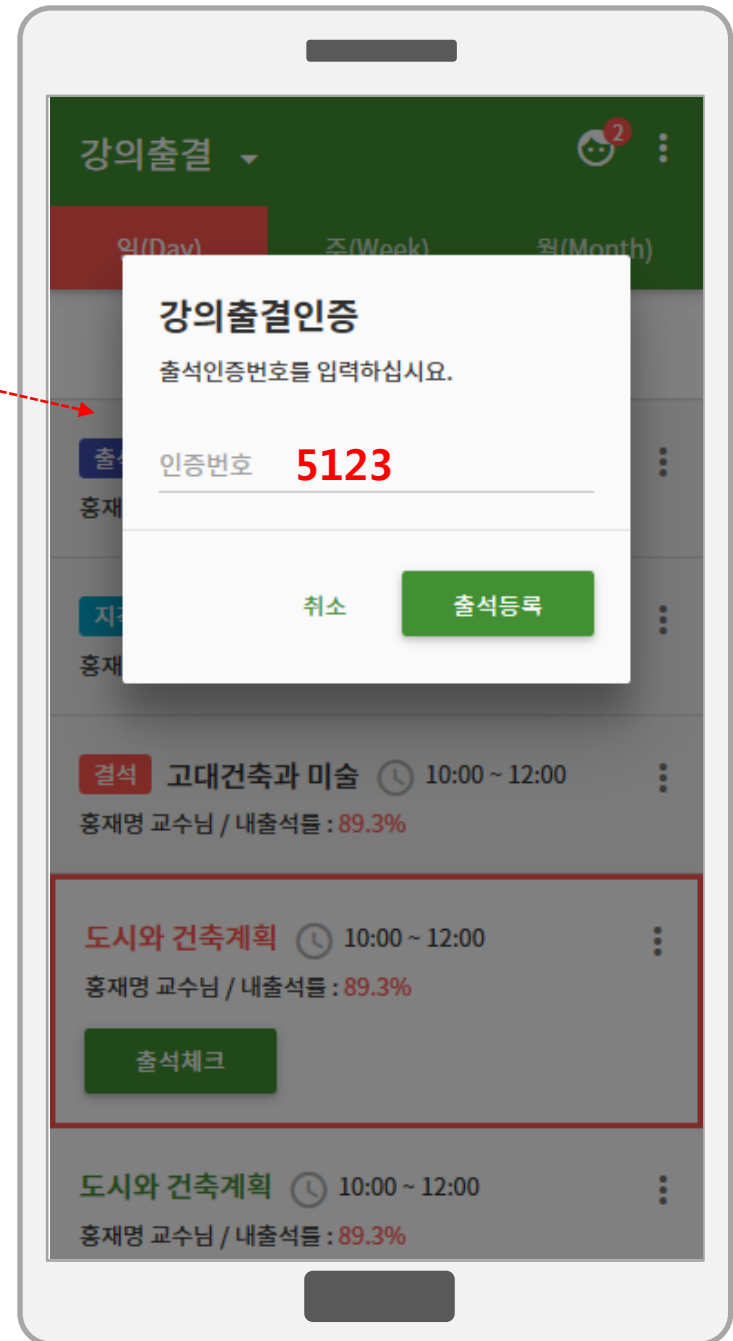

- ※ 사용하기 **쉽고 편리하다.**
 - ※ 실시간 디지털 저장으로 나의 **수업현황파악**이 쉬우며, 교수님과 **커뮤니케이션**에 많은 도움이 된다.
 - ※ **PC 나 노트북, 태블릿** 등 인터넷이 되는 기기에서는 모두 사용가능하다.
-

출석부르기 (로그인)

① 로그인 화면

학생은 학생체크, 교수및 강사는 교수/강사 를 클릭하고 아이디(사번) 과 비밀번호를 입력하고 로그인 하면 된다.

※ 자주 로그인하기 때문에 [자동로그인] 을 체크하고 로그인 하면 다음접속시 자동 로그인이 된다.

The image shows a mobile application interface for 'SMARTCHECK'. At the top, the logo 'SMARTCHECK' is displayed in blue and red, with the tagline '무료회원가입으로 대학 출결관리를 이용하세요' below it. The main content area is titled 'Login' with a power icon. There are two tabs: '학생' (Student) in a red box and '교수/강사' (Professor/Lecturer) in a blue box. Below the tabs are two input fields: '학번입력' (Student ID input) and '비밀번호입력' (Password input). A checkbox labeled '자동로그인' (Auto-login) is present, with a red dashed arrow pointing to it from the text on the left. Below the inputs is a blue '로그인' (Login) button. At the bottom right, there is a link for '이용안내' (Usage Guide).

출석 인증코드 입력

① 교수님이 불러주시는 <인증번호>를 입력하시고 [출석등록]을 누르시면 됩니다.

※ 잘못입력했을 경우에는 당황하지 말고 다시 입력하면 됩니다.
(교수님이 마감 버튼을 누를때까지는 입력이 가능합니다)

※ 위치기반을 체크합니다.

모바일로 접속을 했을 경우 위치를 체크한다는 문구가 뜰수 있습니다
출결에는 지장이 없지만, 교수님 화면에 위치측정이 안된다고 표시
되기 때문에 되도록이면 위치기반 허용을 해주십시오