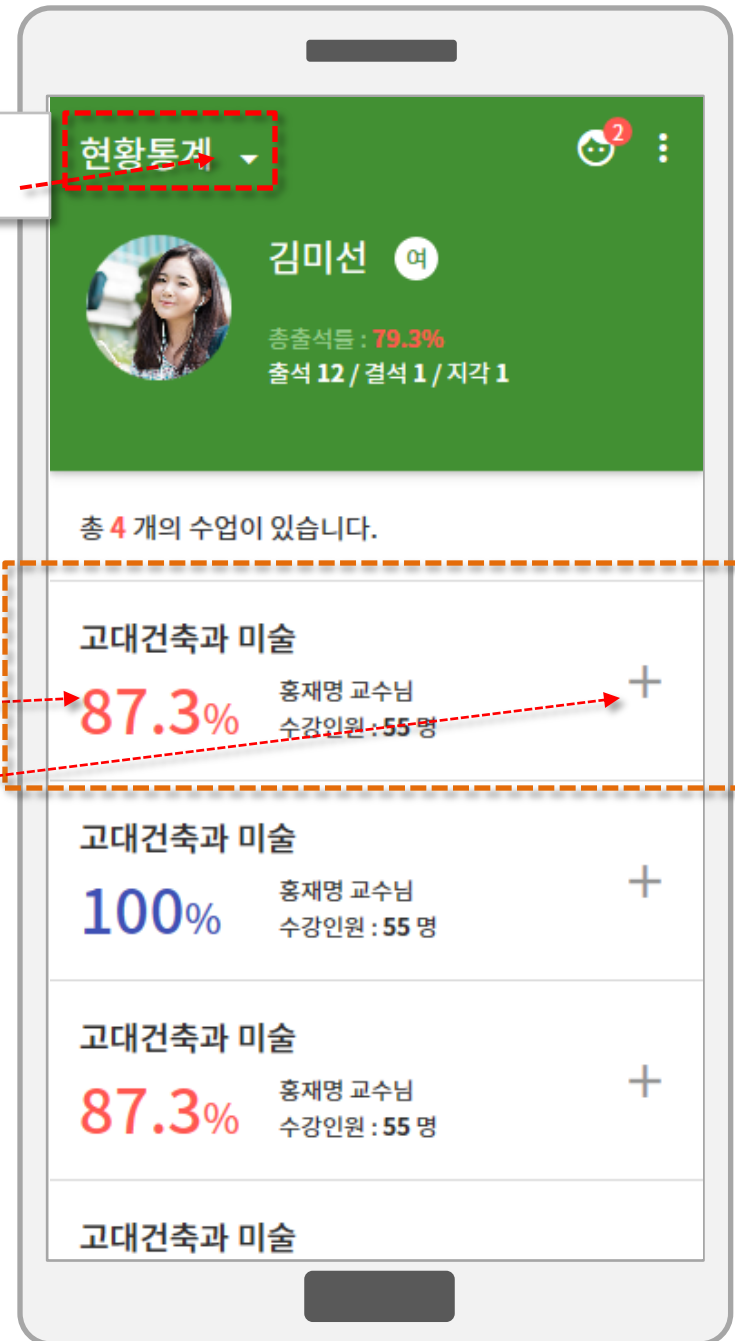

Smart Check

Smart Check

<http://211.194.227.191/login>

이 웹 사이트에 빨리 연결할 수 있도록 홈 화면에 아이콘이 추가됩니다.

현황/통계 보기

내 수업별 출석현황 및 통계

- ① 왼쪽 상단을 클릭하면 보기와 같이 메뉴가 보이고
현황통계를 누르면 (본인)수업별 현황통계를 볼 수 있다.

출결관리
현황통계

현황통계

- ② 수업별 현황통계가 제공된다.

고대건축과 미술

87.3%

홍재명 교수님
수강인원 : 55명

- ③ 수업별 상세보기를 제공한다. (클릭)

고대건축과 미술

100%

홍재명 교수님
수강인원 : 55명

고대건축과 미술

87.3%

홍재명 교수님
수강인원 : 55명

고대건축과 미술

수업별 출석현황 및 정보 상세보기

① 해당수업의 교수님과 정보를 보여줌
오른쪽과 같이 보여준다.

② 해당 교수님에게 쪽지를 발송할 수 있다.

해당교수에게 바로 **쪽지**를 발송할 수 있다.

③ 해당수업의 출결 현황을 상세히 보여준다.

고대건축과 미술

교수명 : 강민희
학점 : 3학점 / 전공필수
연락처 : 010-5484-1529

75% 출석 57 / 결석 4 / 지각 0
53명중 출석률 상위 15%
(수강생 평균출석률 : 78.5%)

| | | |
|-------------------------|-------------------------|-------------------------|
| #01 2015.05.12 출석 | #02 2015.05.12 출석 | #03 2015.05.12 결석 |
| #04 2015.05.12 결석 | #05 2015.05.12 지각 | #06 2015.05.12 출석 |
| #07 2015.05.12 | #08 2015.05.12 | |