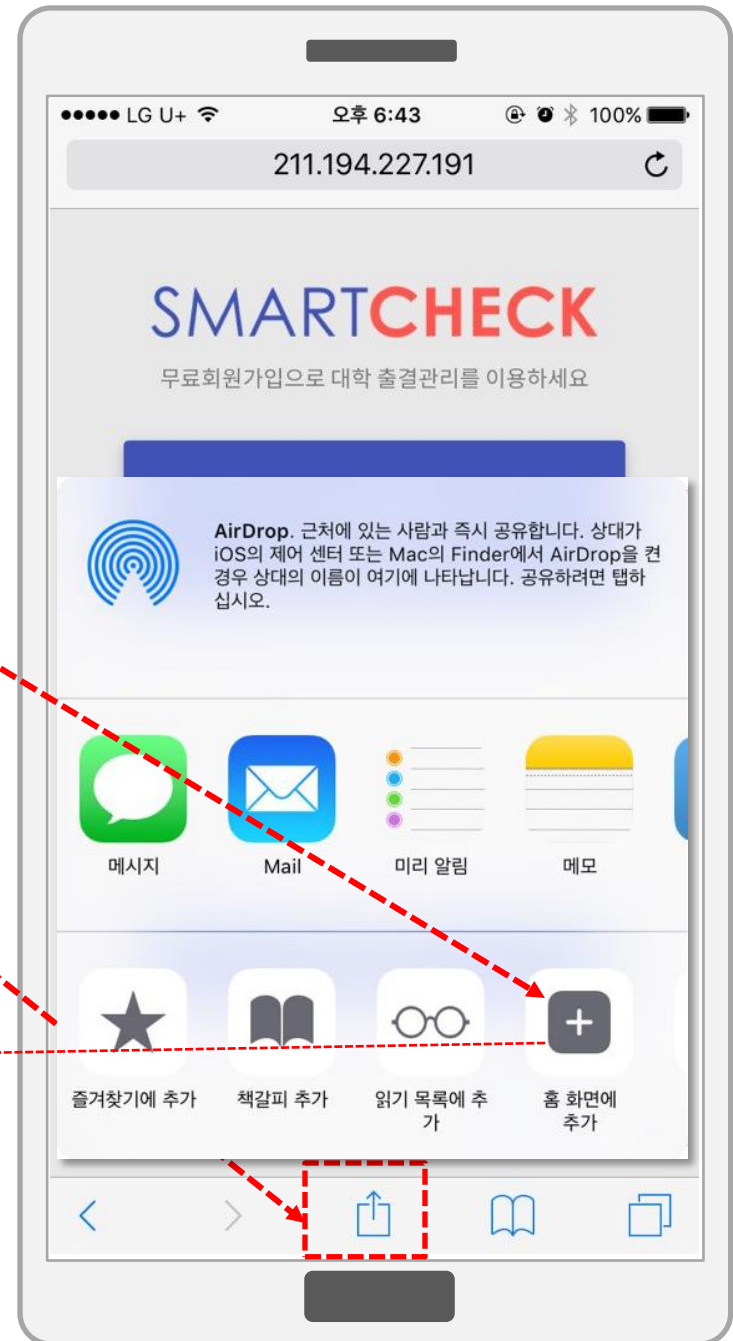

※ 자주 로그인하기 때문에 [자동로그인] 을 체크하고 로그인 하면 다음접속시 자동 로그인이 된다.

The image shows a mobile application interface for 'SMARTCHECK'. At the top, the logo 'SMARTCHECK' is displayed in blue and red, with the tagline '무료회원가입으로 대학 출결관리를 이용하세요' below it. The main content area is titled 'Login' with a power icon. There are two tabs: '학생' (Student) in a red box and '교수/강사' (Professor/Lecturer) in a blue box. Below the tabs are two input fields: '학번입력' (Student ID input) and '비밀번호입력' (Password input). A checkbox labeled '자동로그인' (Auto-login) is present, with a red dashed arrow pointing to it from the text on the left. Below the inputs is a blue '로그인' (Login) button. At the bottom right, there is a link for '이용안내' (Usage Guide).

출석 인증코드 입력

① 교수님이 불러주시는 <인증번호>를 입력하시고 [출석등록]을 누르시면 됩니다.

※ 잘못입력했을 경우에는 당황하지 말고 다시 입력하면 됩니다.
(교수님이 마감 버튼을 누를때까지는 입력이 가능합니다)

※ 위치기반을 체크합니다.

모바일로 접속을 했을 경우 위치를 체크한다는 문구가 뜰수 있습니다
출결에는 지장이 없지만, 교수님 화면에 위치측정이 안된다고 표시
되기 때문에 되도록이면 위치기반 허용을 해주십시오

즐거찾기

즐거찾기 (안드로이드)

안드로이드 폰 경우
이 부분을 터치해서 홈화면에 바로가기 추가를 선택하면
다음과 같이 아이콘이 생성됩니다.

Smart Check

- 새탭
- 빠른실행에 추가
- 홈 화면에 바로가기 추가
- 현재 웹페이지 저장
- 공유
- 페이지내에서 찾기
- 시크릿보드
- PC 버전보기
- 인쇄
- 설정
- 도움말

즐거찾기 (ios)

iOS 폰 경우
이 부분을 터치해서 홈화면에 추가를 선택하면
다음과 같이 아이콘이 생성됩니다.

Smart Check

Smart Check

<http://211.194.227.191/login>

이 웹 사이트에 빨리 연결할 수 있도록 홈 화면에 아이콘이 추가됩니다.

현황/통계 보기

내 수업별 출석현황 및 통계

- ① 왼쪽 상단을 클릭하면 보기와 같이 메뉴가 보이고
현황통계를 누르면 (본인)수업별 현황통계를 볼 수 있다.

출결관리
현황통계